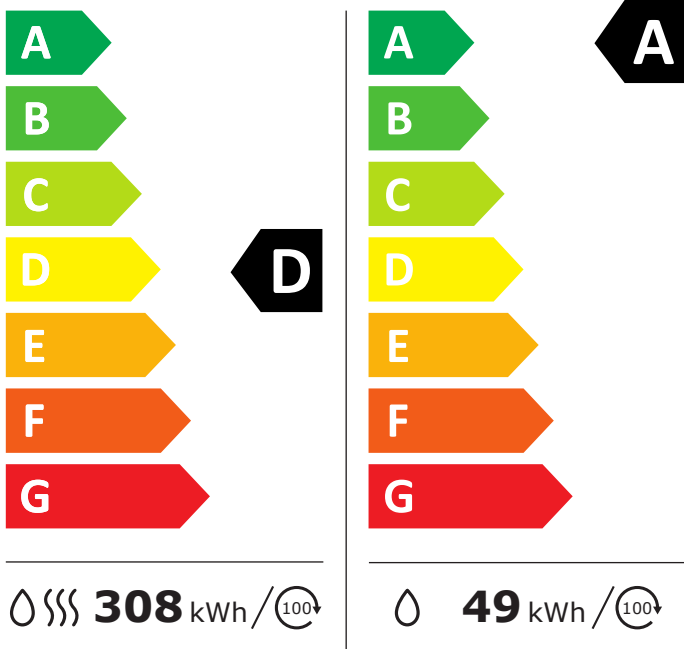

Hoover

H3DS696TAMCE-80

6 kg

9 kg

86 L

49 L

9:30

3:48